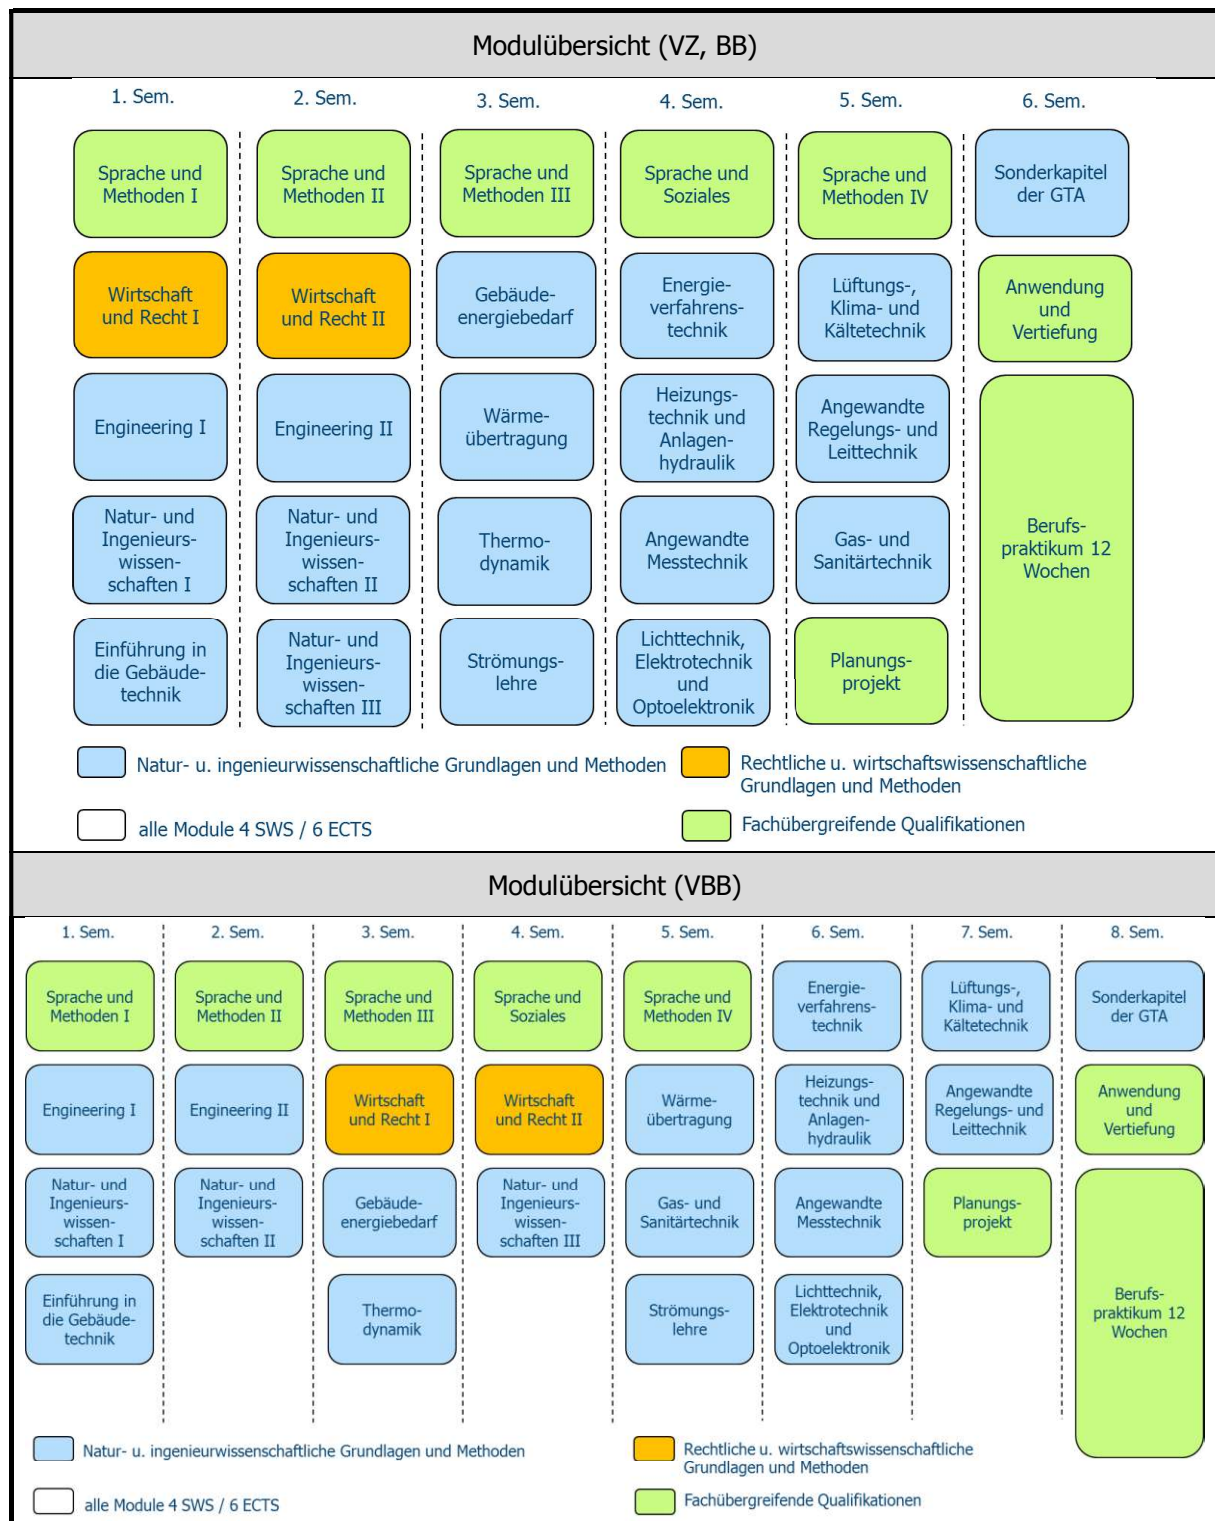

# Studiengangsordnung

\*1 Semesterwochenstunde (SWS) umfasst 15 Lehreinheiten (LE) zu je 45 Minuten