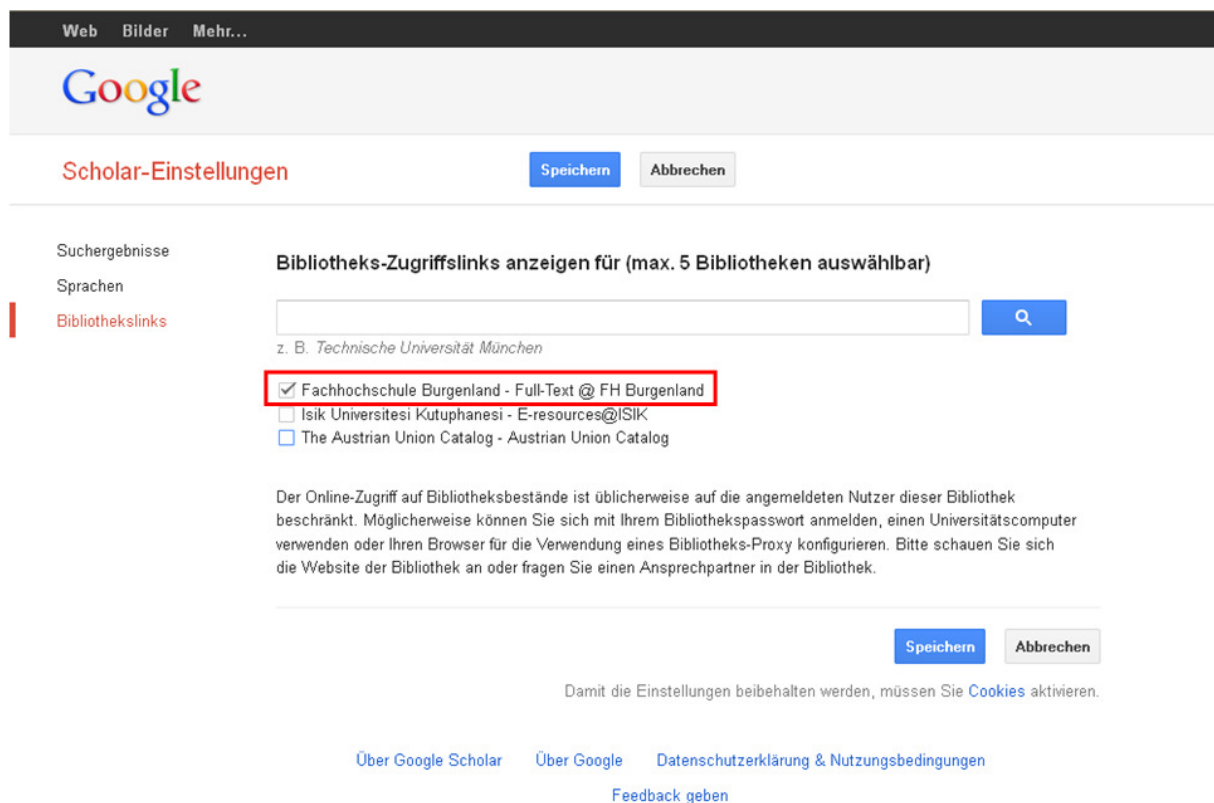

Am Campus in Eisenstadt und Pinkafeld erscheint beim Aufruf der Seite <http://scholar.google.at> unter Einstellungen

und Bibliothekslinks nun auch die FH Burgenland.

Wählen Sie jetzt Fachhochschule Burgenland aus und speichern die Einstellungen.

Wenn Sie nun eine Suche starten und die FH hat die Fundstelle lizenziert, erscheint der Link Full-Text @ FH Burgenland

The screenshot shows a Google Scholar search interface. At the top, the search bar contains 'twitter leadership'. Below the search bar, the results are displayed. The first result is 'Transformational leadership: Beyond initiation and consideration' by J Seltzer, BM Bass, published in the Journal of Management in 1990. A red box highlights the link 'Full-Text @ FH Burgenland' next to the article title. Other search filters like 'Beliebige Zeit', 'Nach Relevanz sortieren', and 'Web-Suche' are visible on the left side.